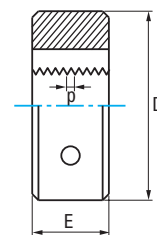

Ref. **3519**

Matryca ręczna BSPT (RC)

BSPT	Hilos Threads Filets	D mm	E mm	N° Art. HSS	€
BSPT 1/8	28	30	11	38263	73,07
BSPT 1/4	19	38	14	38262	73,07
BSPT 3/8	19	45	18	38265	95,16
BSPT 1/2	14	55	22	38261	95,16
BSPT 5/8	14	55	22	38266	183,38
BSPT 3/4	14	55	22	38264	179,68
BSPT 7/8	14	65	22	38267	239,32
BSPT 1"	11	65	22	38268	191,47

Ref. **3509**

Matryca ręczna PG

PG	Hilos Threads Filets	D mm	E mm	N° Art. HSS	€
PG 07	20	38	10	38301	44,37
PG 09	18	45	14	38302	44,37
PG 11	18	45	14	38303	55,58
PG 13,50	18	45	14	38304	55,58
PG 16	18	55	16	38305	71,65
PG 21	16	65	18	38306	101,83
PG 29	16	65	18	38307	101,83
PG 36	16	90	22	38308	260,98
PG 42	16	105	22	38309	260,98
PG 48	16	105	22	38310	346,12