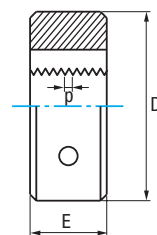

Ref. **3519**

Matryca ręczna BSPT (RC)

BSPT	Hilos Threads Filets	D mm	E mm	N° Art. HSS	€
BSPT 1/8	28	30	11	38263	73,07
BSPT 1/4	19	38	14	38262	73,07
BSPT 3/8	19	45	18	38265	95,16
BSPT 1/2	14	55	22	38261	95,16
BSPT 5/8	14	55	22	38266	183,38
BSPT 3/4	14	55	22	38264	179,68
BSPT 7/8	14	65	22	38267	239,32
BSPT 1"	11	65	22	38268	191,47

Ref. **3509**

Matryca ręczna PG

PG	Hilos Threads Filets	D mm	E mm	N° Art. HSS	€
PG 07	20	38	10	38301	44,37
PG 09	18	45	14	38302	44,37
PG 11	18	45	14	38303	55,58
PG 13,50	18	45	14	38304	55,58
PG 16	18	55	16	38305	71,65
PG 21	16	65	18	38306	101,83
PG 29	16	65	18	38307	101,83
PG 36	16	90	22	38308	260,98
PG 42	16	105	22	38309	260,98
PG 48	16	105	22	38310	346,12